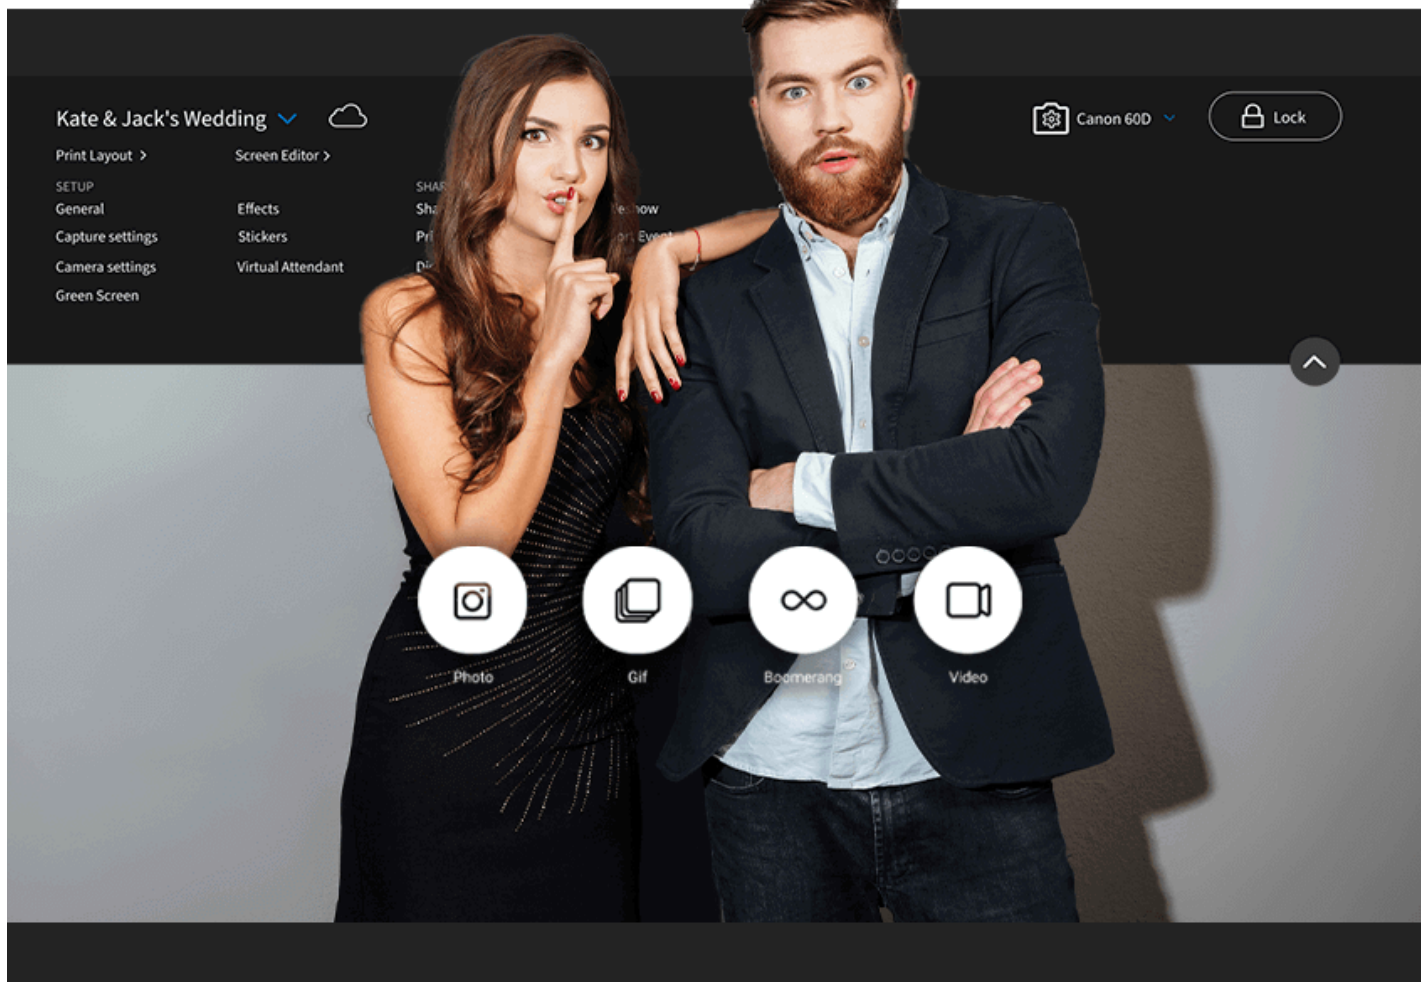

dslrBooth Pro: Die smarte Schaltzentrale für Ihr Event-Business

Die Snapify Fotobox nutzt mit dslrBooth eine der weltweit führenden Software-Lösungen, die speziell für maximale Stabilität und intuitive Bedienung entwickelt wurde. Das System ist das Herzstück Ihrer Box und macht die Bedienung für Ihre Gäste zum Kinderspiel. Ob hochauflösende Fotos, animierte GIFs oder coole Boomerangs – die Software verarbeitet alles in Sekundenschnelle und sorgt für ein erstklassiges Erlebnis.

Die wichtigsten Features im Überblick:

- Vielseitige Formate: Fotos, Videos, GIFs und dynamische Boomerangs.
- Instant Sharing: Sofortiger Versand per QR-Code, E-Mail oder WhatsApp.
- Branding nach Maß: Einfacher Layout-Editor für Logos und individuelle Designs.
- Smart Features: Green-Screen-Funktion und KI-Hintergrundentfernung ohne Tuch.
- Live-Galerie: Alle Aufnahmen werden in Echtzeit in einer Online-Cloud gespeichert.

Die Software ist bereits vollständig auf Ihrem System vorkonfiguriert, sodass Sie sofort nach dem Auspacken startklar sind. Im Kaufpreis ist die volle Lizenz für das erste Jahr bereits enthalten. Danach bleiben Sie völlig flexibel: Die Verlängerung kostet ca. 200$ pro Jahr und beinhaltet alle Updates sowie den Support für zwei Geräte gleichzeitig. So bleibt Ihre Technik immer auf dem neuesten Stand, während Sie Ihr Business skalieren.

[Zur Produktseite von dslrBooth](#)